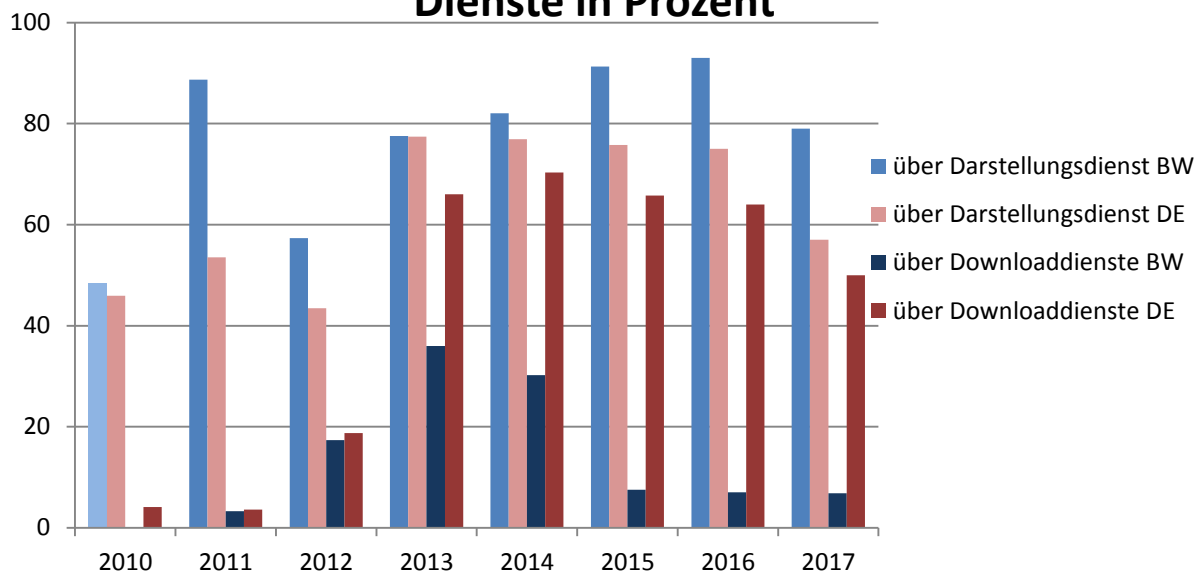

INSPIRE-Monitoring GDI-BW

INSPIRE-Monitoring GDI-DE

Grad der Konformität der Metadaten in Prozent

Grad der Zugänglichkeit von Geodaten über Dienste in Prozent

Konformität der Netzdienste in Prozent