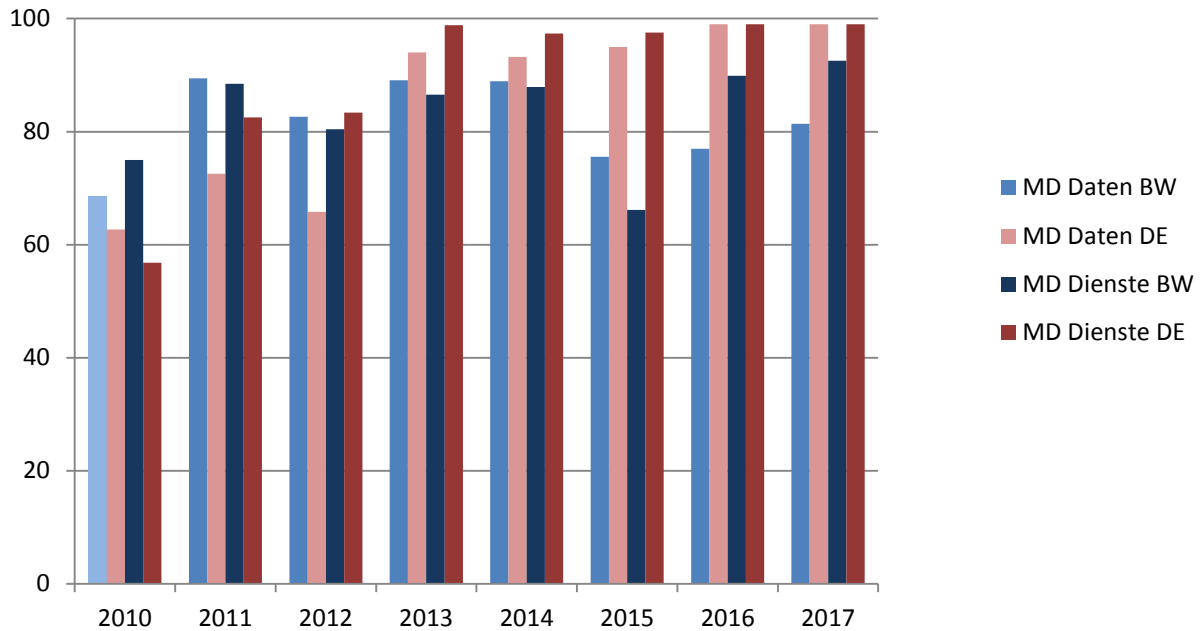

INSPIRE-Monitoring GDI-BW

INSPIRE-Monitoring GDI-DE

Grad der Konformität der Metadaten in Prozent

Grad der Zugänglichkeit von Geodaten über Dienste in Prozent

Konformität der Netzdienste in Prozent