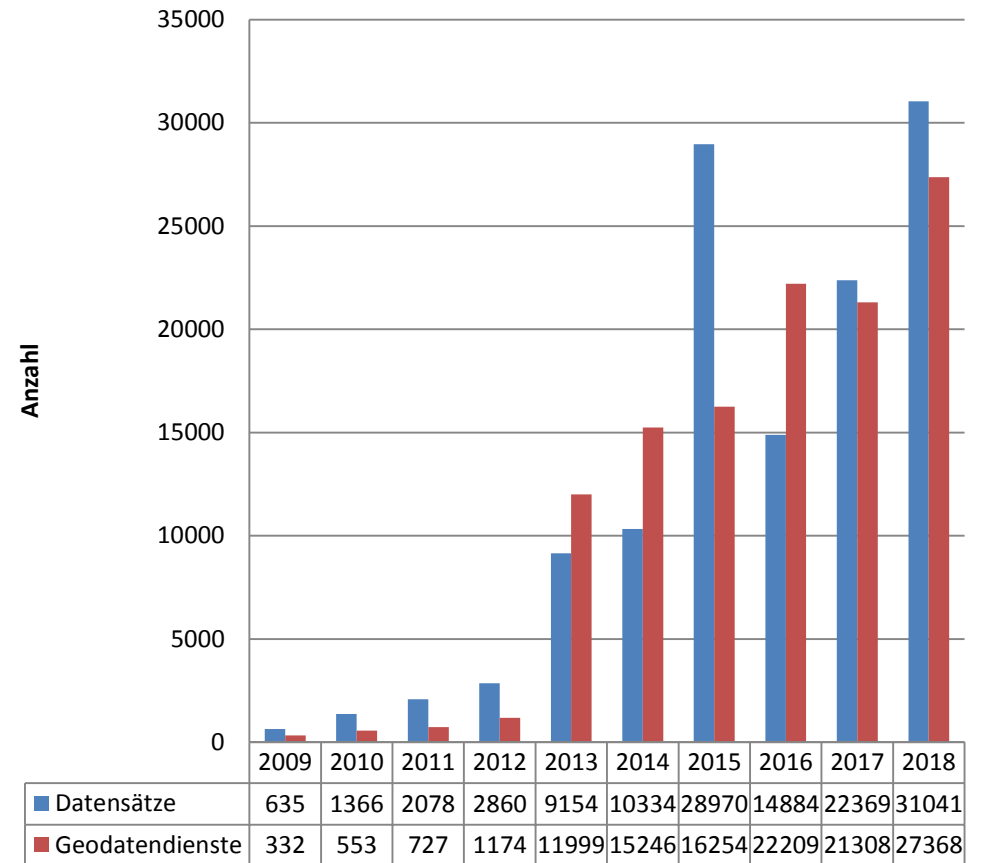

### INSPIRE-Monitoring GDI-BW

## Grad der Konformität der Metadaten in Prozent