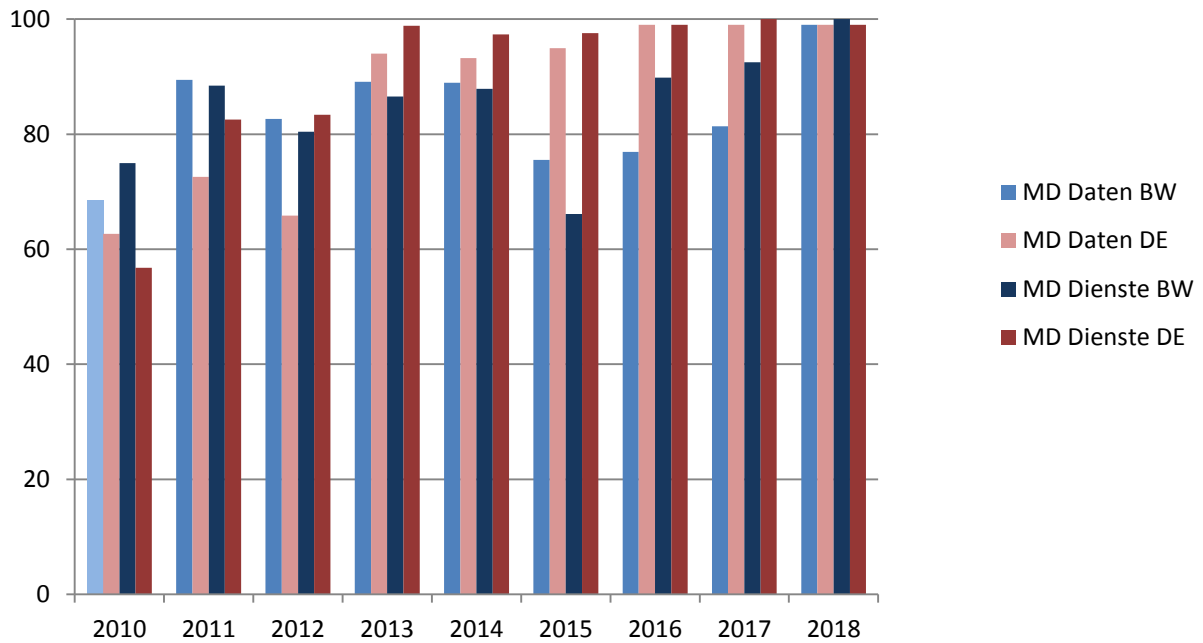

### INSPIRE-Monitoring GDI-BW

## Grad der Konformität der Metadaten in Prozent