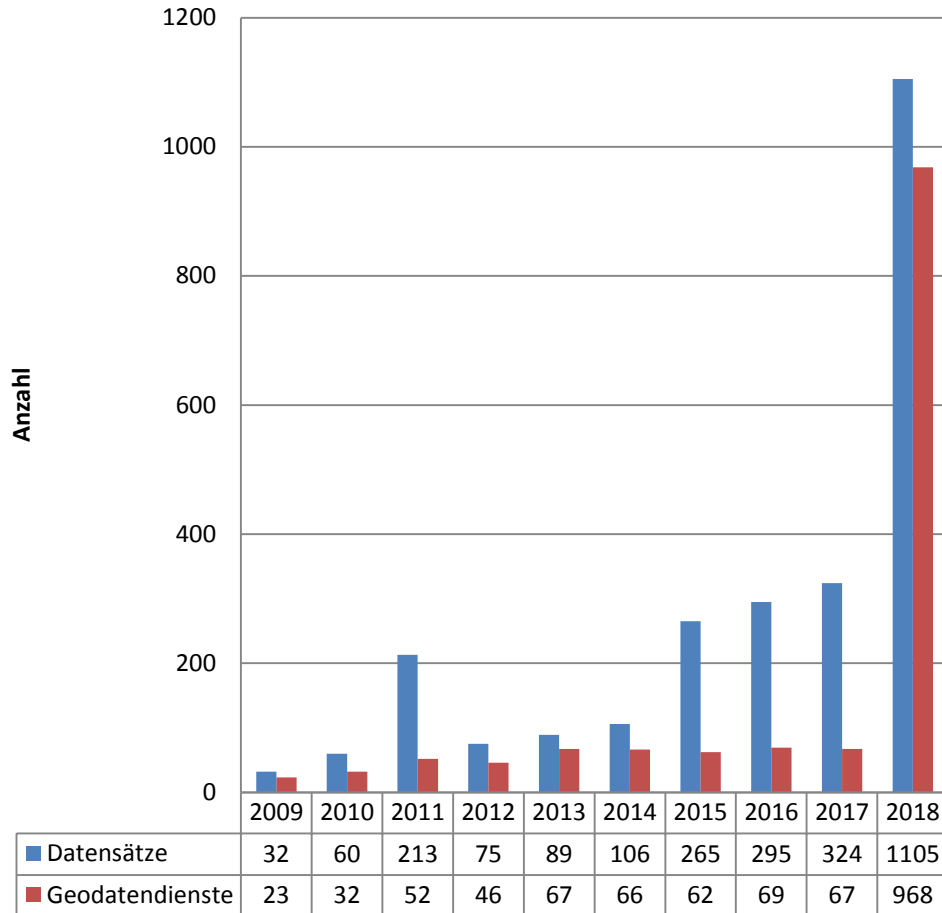

### INSPIRE-Monitoring GDI-BW

## Grad der Konformität der Metadaten in Prozent